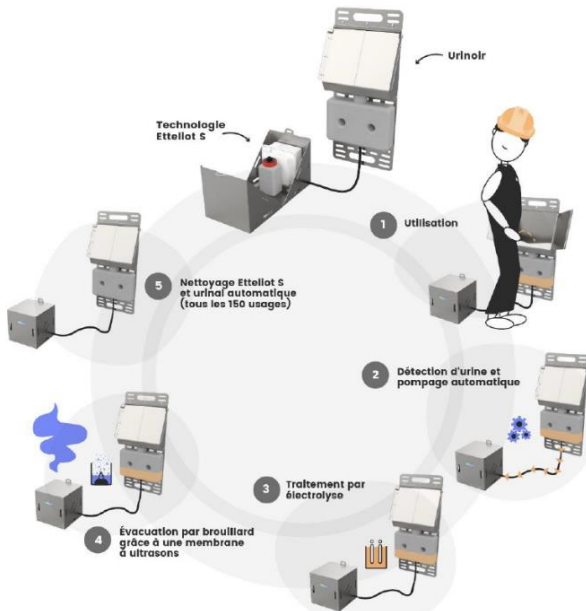

# Urinoirs de grue

Améliorez le confort sanitaire de vos grutiers et la propreté de vos machines !

En partenariat avec la société Etteliot, Potain vous propose un urinoir autonome pour grues à tour.

- Sans alimentation en eau, sans vidange, sans produits chimiques
- Sans odeur, nettoyage automatique
- Installation simple et rapide sur prise 230V
- Une technologie par électrolyse, brevetée
- Dimensions 700 x 300mm, poids 15kg
- Installation sécurisée
- Testé et approuvé par Potain