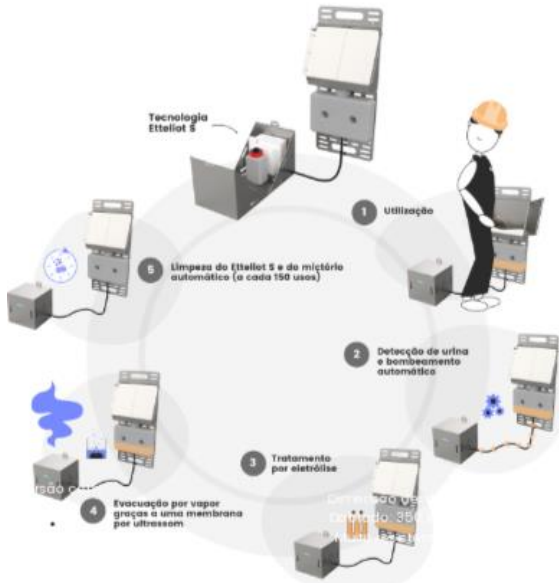

# Urinarios de grúa

¡Mejora el confort sanitario de tus operadores de grúa y la limpieza de tus máquinas!

En colaboración con la empresa Etteliot, Potain te  **Etteliot** ofrece un urinario autónomo para grúas torre.

- Sin suministro de agua, sin drenaje, sin productos químicos
- Limpieza automática y sin olor
- Instalación rápida y sencilla en un enchufe de 230V
- Tecnología patentada de electrólisis
- Dimensiones 700 x 300mm, peso 15kg
- Instalación segura
- Probado y homologado por Potain