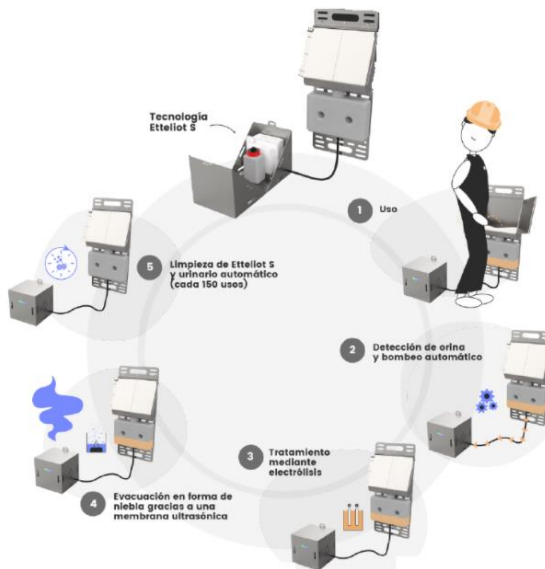

Mictórios de grua

Melhore o conforto sanitário dos seus operadores de grua e a limpeza das suas máquinas!

Em parceria com a empresa Etteliot, a Potain oferece-lhe um mictório autónomo para gruas torre.

- Sem abastecimento de água, sem drenagem, sem químicos
- Sem cheiro, limpeza automática
- Instalação rápida e fácil numa tomada de 230V
- Tecnologia de eletrólise patenteada
- Dimensões 700 x 300mm, peso 15kg
- Instalação segura
- Testado e aprovado pela Potain

Descrição	Referências
Kit Mictório	84177112
Kit de manutenção anual	84177437

Uma versão feminina será em breve adicionada à nossa oferta!