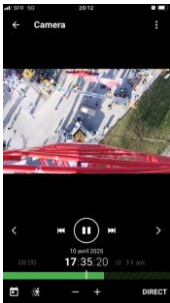

➤ Streamer*

- Aufzeichnen und Anzeigen aus der Ferne, in Echtzeit oder verzögert, auf Smartphone, Tablet oder PC