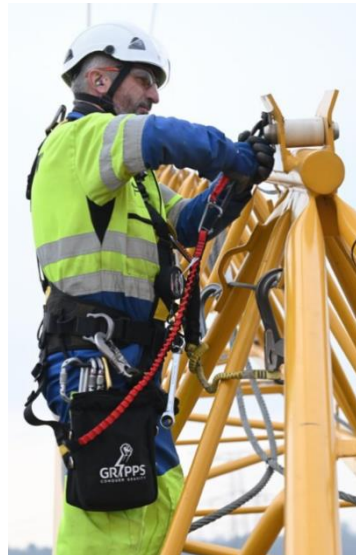

Paquete de seguridad para técnicos de grúas

Porque la seguridad es nuestra prioridad número UNO!

Potain® se complace en anunciar su reciente asociación con GRIPPS®, líder mundial en soluciones de ingeniería para la prevención de caídas y equipos de amarre de herramientas. Potain® es ahora distribuidor oficial de los equipos de seguridad líderes de la industria GRIPPS®. Los clientes pueden ahora acceder a los equipos de seguridad GRIPPS® a través de la extensa red de distribución de Potain®.

Descubra nuestro nuevo paquete de seguridad:

Referencias

Equipos para técnicos	
Paquete de seguridad Gripps	84159673
Mochila	84159672

Cada pieza del kit puede pedirse por separado:

Referencias	descripciones	Foto
84159656	CABLE DE BLOQUEO GRIPP 3MM X 120MM JUEGO DE 10	
84159657	GANCHO GIRATORIO - 2,5KG JUEGO DE 10	
84159658	GANCHO PARA HERRAMIENTAS 12X55MM JUEGO DE 10	
84159659	GANCHO PARA HERRAMIENTAS - 25MM X 90MM JUEGO DE 10	
84159660	CINTA ADHESIVA V-GRIPP	
84159661	ANILLO PARA HERRAMIENTAS - 19MM JUEGO DE 10	
84159662	ANILLO PARA HERRAMIENTAS - 25MM JUEGO DE 10	
84159663	ANILLO PARA HERRAMIENTAS - 38MM JUEGO DE 10	
84159664	KIT DE PINZAS PEQUEÑAS	
84159665	ENGANCHE DE HERRAMIENTA DE DOBLE BRAZO 16KG	
84159666	ENGANCHE PARA HERRAMIENTAS - 16KG	
84159667	MUÑEQUERA AJUSTABLE AMARRE DE HERRAMIENTAS - 2,5KG	
84159668	CUERDA ELÁSTICA MOSQUETÓN - 7KG	
84159669	BOLSA PARA APAREJOS CON MANDÍBULA DE BLOQUEO - 5 KG	
84159670	GANCHO PARA HERRAMIENTAS 2KG	
84159671	RETRACTOR DE CABLE DE ACERO - 0.7KG	