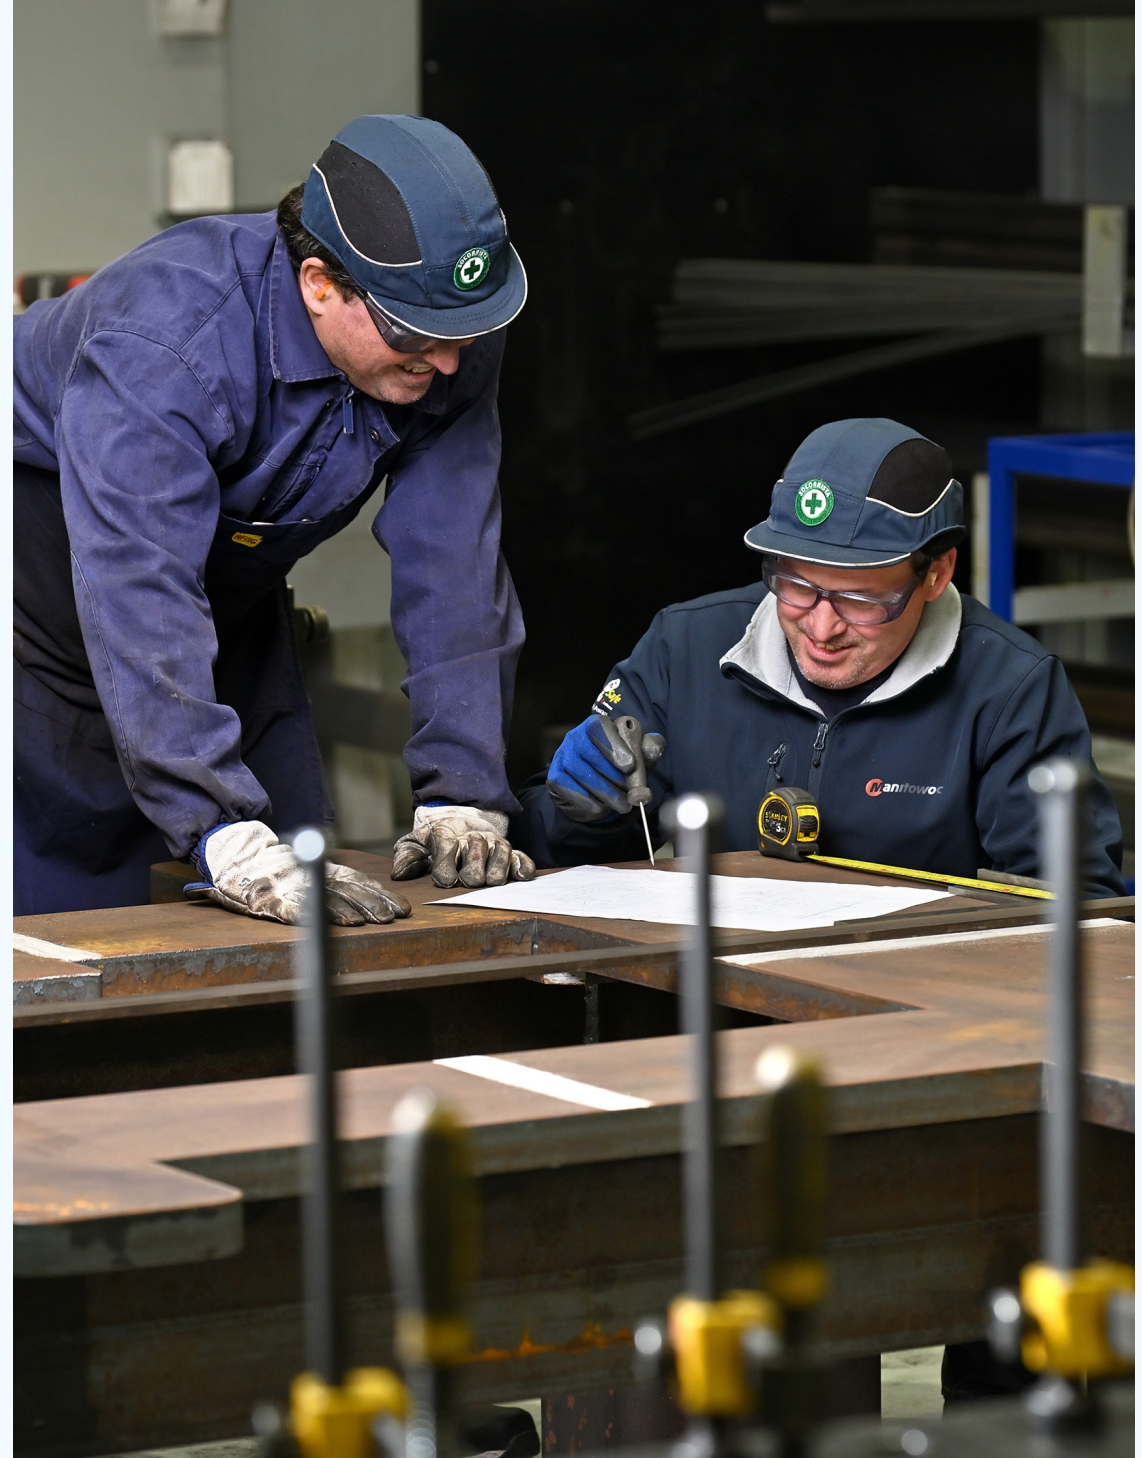

VALEURS FONDAMENTALES

NOTRE VISION

Nous construisons les infrastructures et les lieux de vie des collectivités locales pour les générations actuelles et futures.

NOTRE MISSION

Nous aspirons à obtenir et à conserver le plus haut niveau de confiance des clients de l'industrie du levage.

NOTRE CŒUR DE MÉTIER

Notre cœur de métier est la sécurité des opérations de levage. Nous fournissons des solutions premium : grues, service et accessoires.

***The Manitowoc Way
est le fondement de
notre culture.***