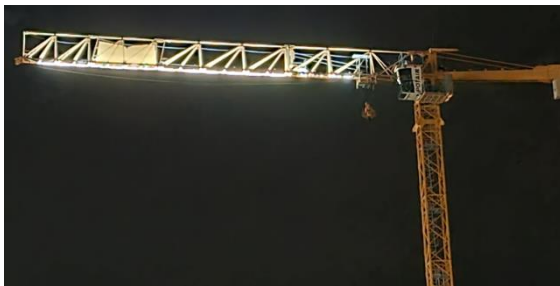

# Découvrez notre offre de rubans LED

**Pour de l'éclairage d'accès grue et chantier (extérieur / intérieur) ou pour un éclairage d'ambiance.**

- Alimentation : 230 Vac
- Quantité de LED : 120 Led / m
- Puissance : 9 W/m
- Intensité lumineuse : 900 Lumens
- Protection : IP67
- Durée de vie : 30000 heures

Rubans vendus en différentes longueurs : 10m, 25m, 50m

Références	
Ruban lumineux 10m	84167456
Ruban lumineux 20m	84162775
Ruban lumineux 50m	84162776
Rouleau adhésif double face 55m	84167964

Retrouvez également nos solutions d'éclairage de chantier =>