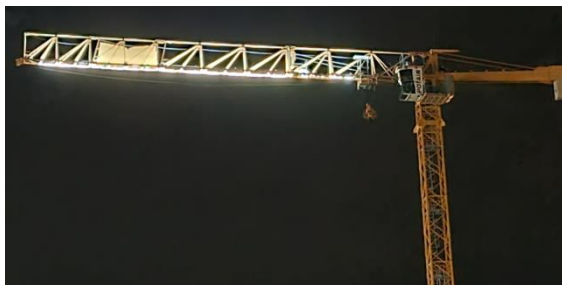

## Scopri la nostra gamma di strisce LED

**Per l'illuminazione di gru e cantieri edili (interni/esterni) o per l'illuminazione d'ambiente.**

- Alimentatore: 230 V c.a.
- Quantità LED: 120 Led/m
- Potenza: 9 W/m
- Intensità luminosa: 900 lumen
- Protezione: IP67
- Durata: 30000 ore

Nastri venduti in diverse lunghezze: 10m, 25m, 50m

Referenze	
Nastro luminoso 10m	84167456
Nastro luminoso 20m	84162775
Nastro luminoso 50m	84162776
Rotolo biadesivo 55m	84167964

Scopri anche le nostre soluzioni di illuminazione per cantieri =>