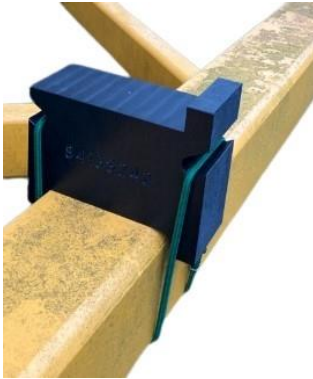

## Verbessern Sie die Lagerung Ihrer Masten!

Um die Lagerung Ihrer Masten zu optimieren und zu sichern, bietet Ihnen Manitowoc leichte, langlebige Keile an.

Das Gummiband hält den Keil während der Masthandhabung an Ort und Stelle. Die Höhe des Keils garantiert ausreichend Platz, um die Gefahr von Quetschungen an Händen zu vermeiden.

Hergestellt aus recyceltem Kunststoff, ist es eine sichere Alternative zum Holzkeil.